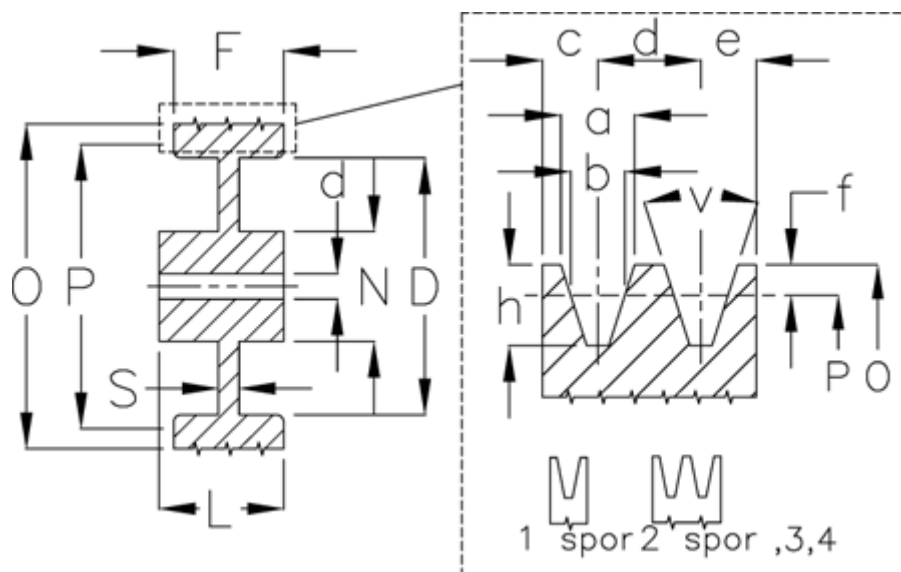

Varenummer: 60410116001
 Beskrivelse: Uboret kileremsskive B 160/1

Mål

Antal spor = 1
 D = 118
 d = 20
 F = 25.0
 L = 45
 N = 65
 O = 167.0
 P = 160

S = 12
 Type = B